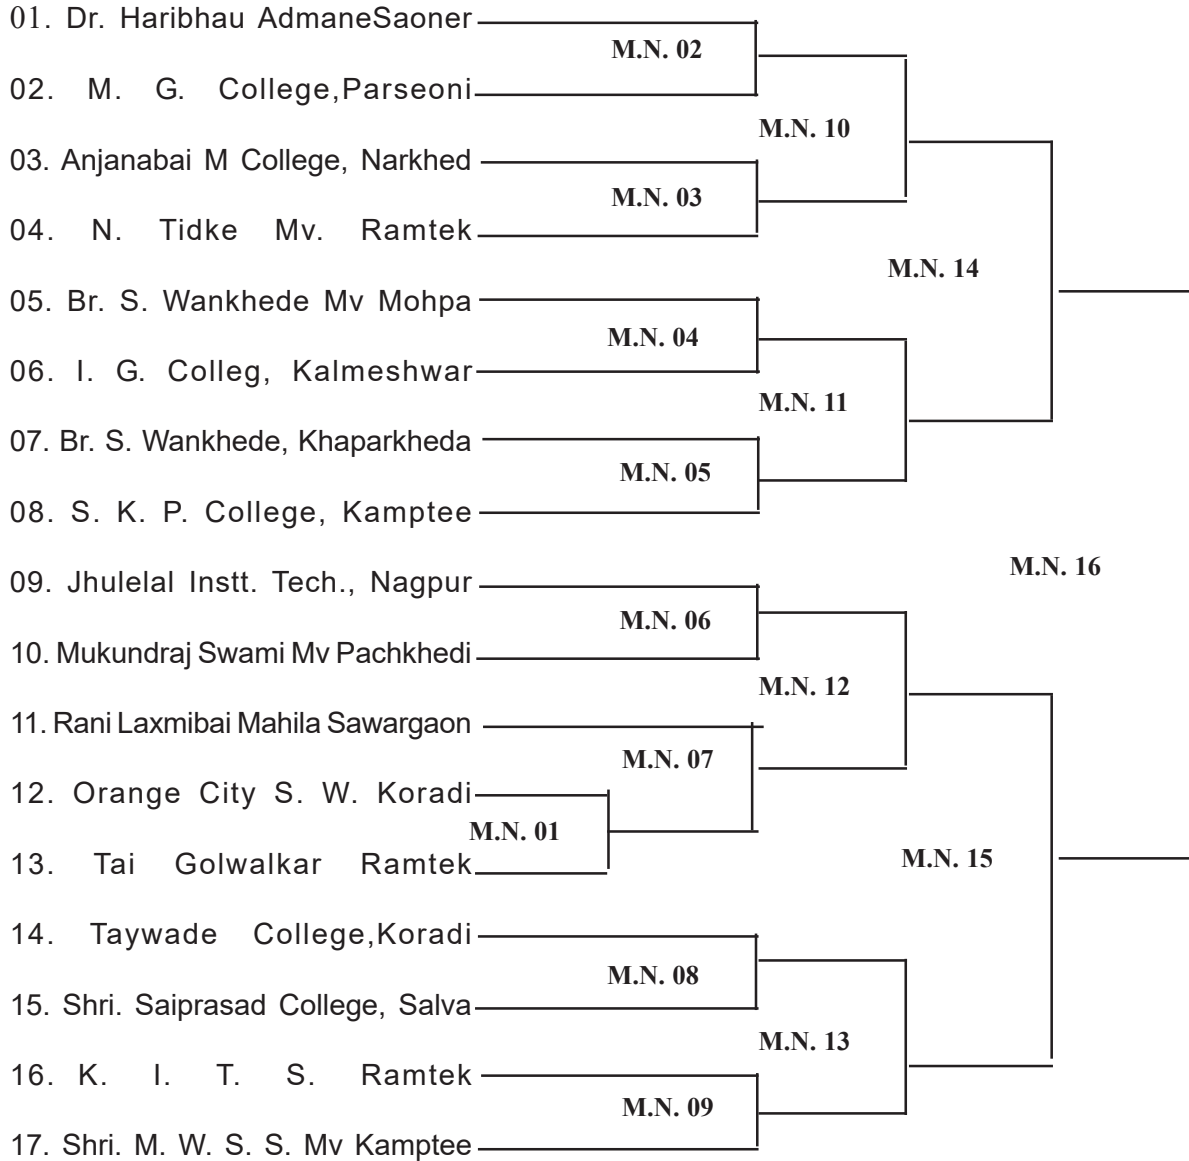

Z O N E - D (Dr. HARIBHAU ADMANE, SAONER)

Shri. Dinesh Kimta (9376909192)

DATE : 24-09-2018

M.NO. 01 08.00 A.M.
M.NO. 02 08.00 A.M.
M.NO. 03 08.40 A.M.
M.NO. 04 08.40 A.M.
M.NO. 05 09.20 A.M.
M.NO. 06 09.20 A.M.
M.NO. 07 10.00 A.M.
M.NO. 08 10.00 A.M.

DATE : 24-09-2018

M.NO. 09 10.40 A.M.
M.NO. 10 11.20 A.M.
M.NO. 11 11.20 A.M.
M.NO. 12 03.00 A.M.
M.NO. 13 03.00 P.M.

DATE : 25-09-2018

M.NO. 14 08.30 A.M.
M.NO. 15 08.00 A.M.
M.NO. 16 03.00 P.M.